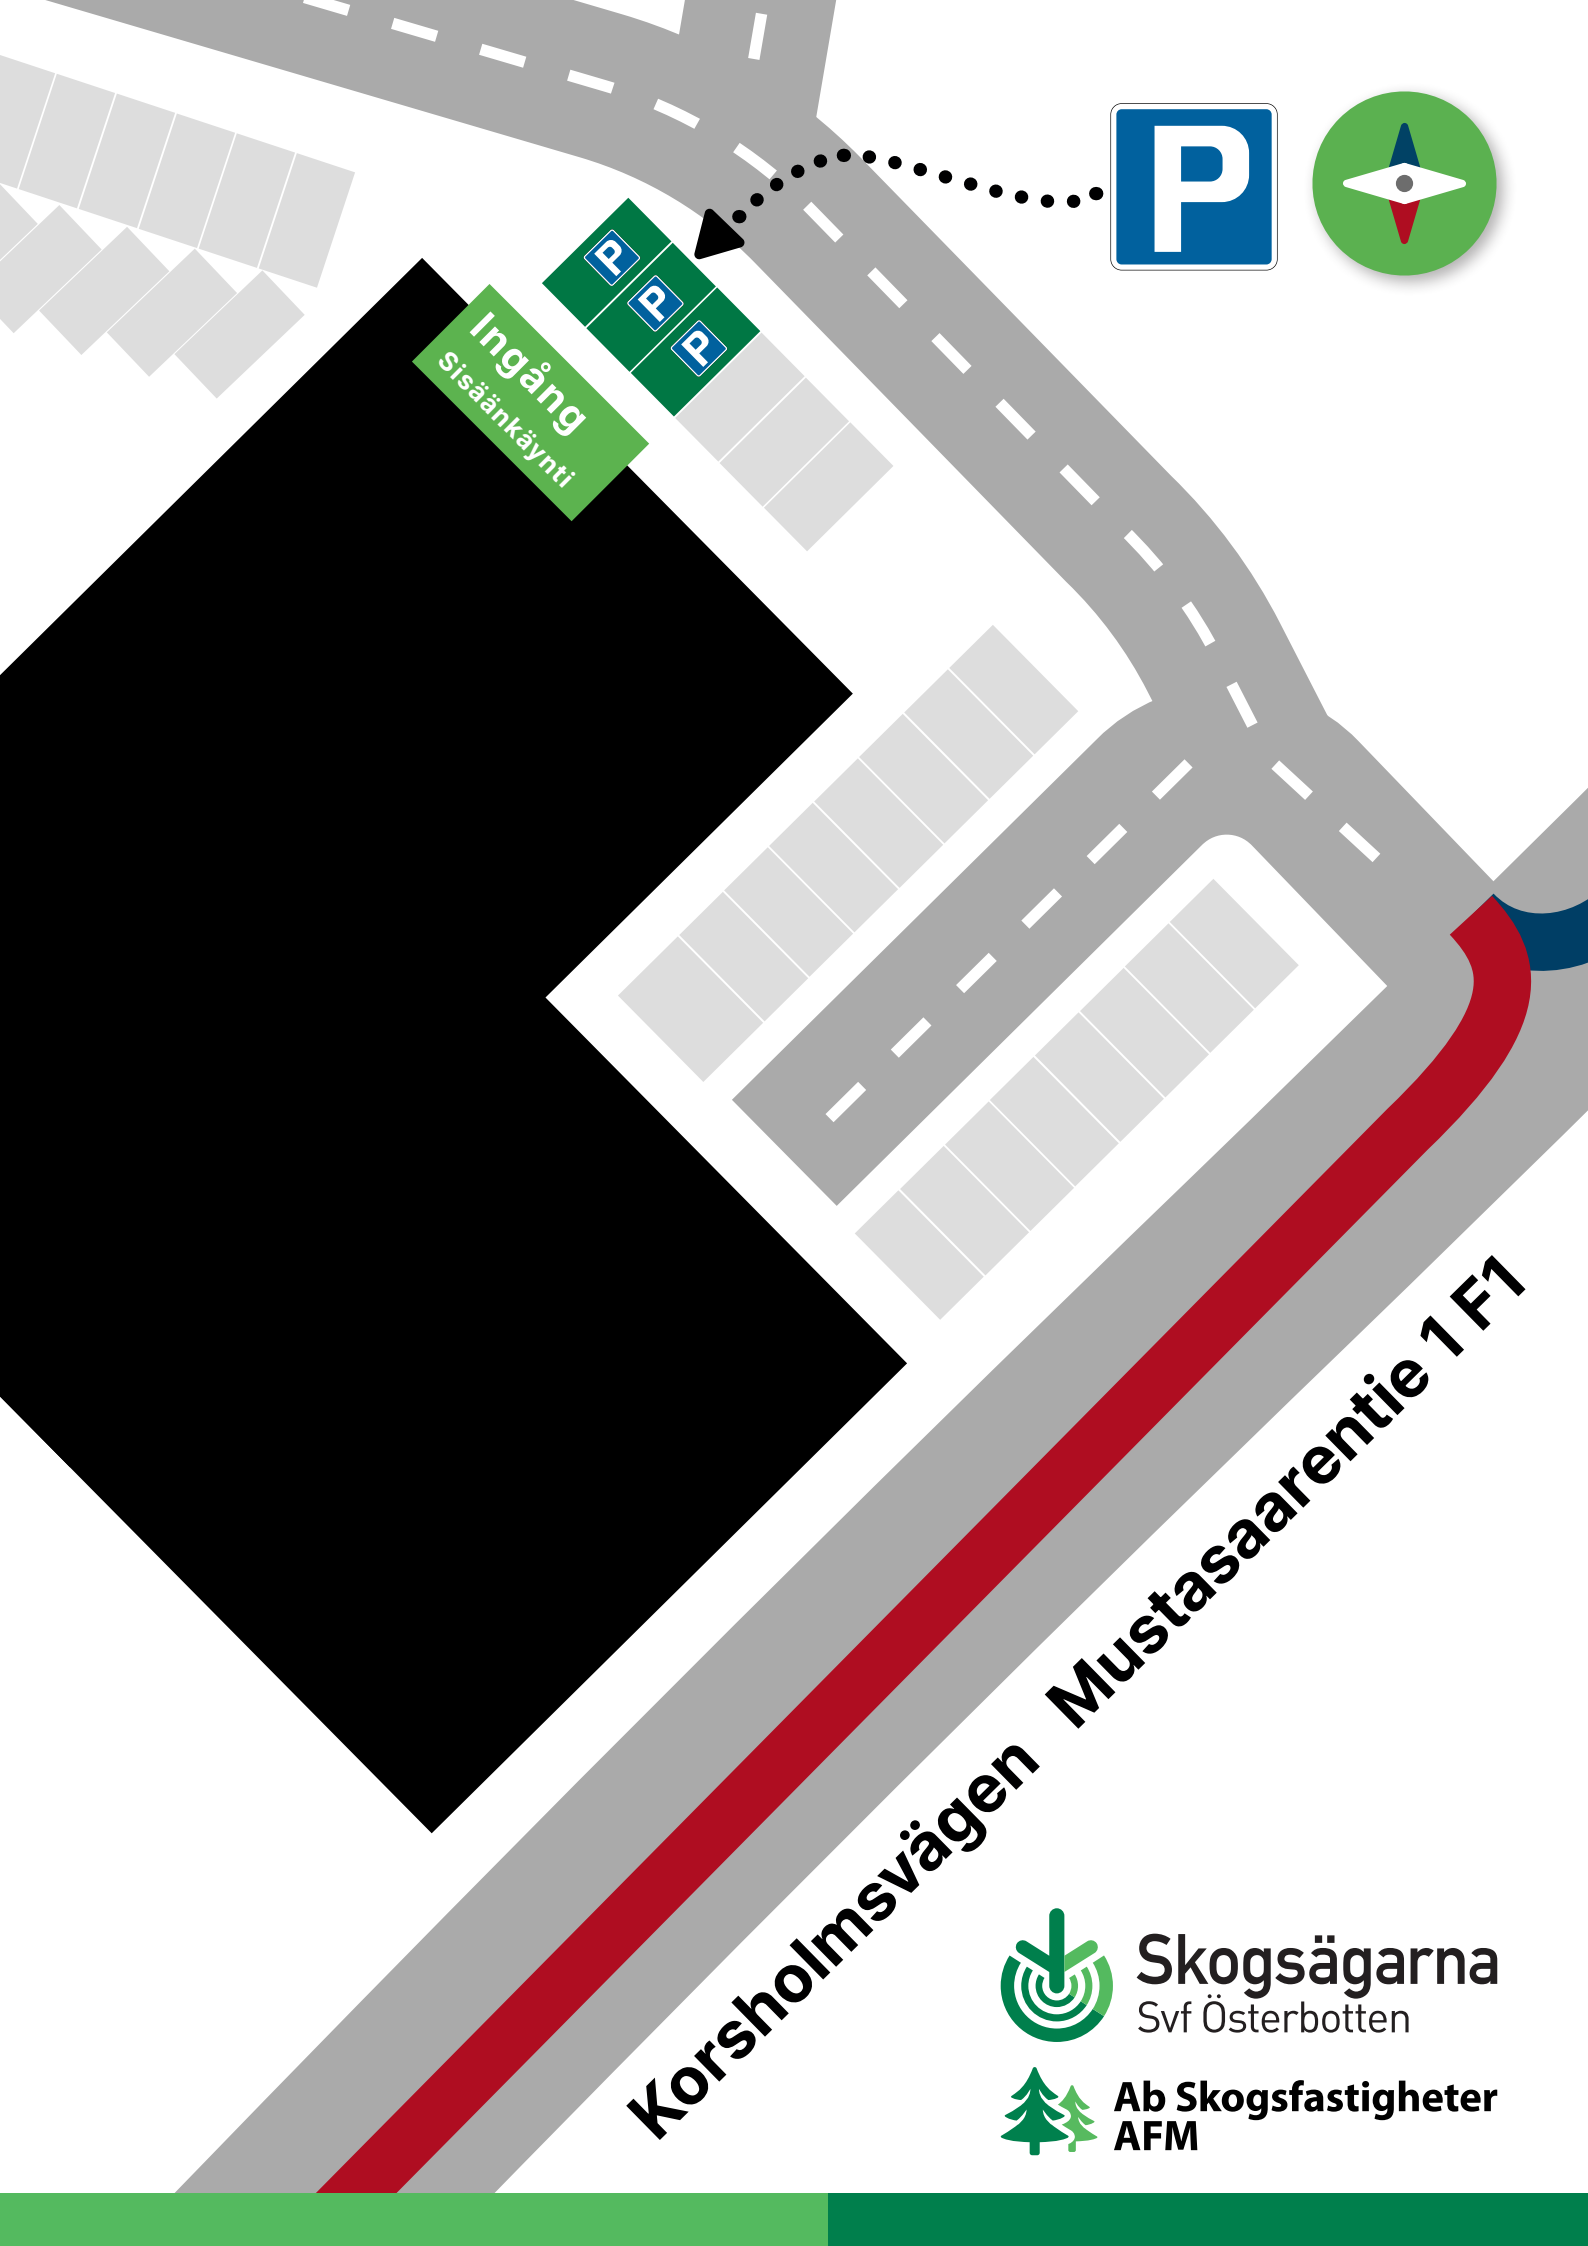

VAASA
VASA

Mellanvägen

Välitie

GW Galleria

Kokkolantie / E8

Karlebyvägen / E8

Vägbeskrivning Reittiohjeet

Korsholmsvägen Mustasaarentie 1 F1

Karlebyvägen / E8

Kokkolantie / E8

Stark Vasa

Prisma

Skogsägarna
Svf Österbotten

Ab Skogsfastigheter
AFM

Ingång
Sisäänkäynti

Korsholmsvägen Mustasaarentie 1 F1